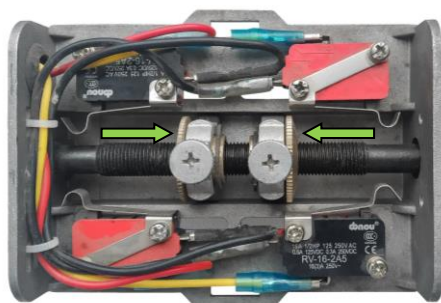

ИНСТРУКЦИЯ
по настройке командоаппарата
(4 концевых выключателя)

ООО «Завод промышленной механизации»
г. Минск – 2022 г.

НАСТРОЙКА КОМАНДОАППАРАТА (4 концевых выключателя)

Командоаппарат – предназначен для выставления и точной настройки крайних и аварийных положений перемещения лебедки.

**Рисунок 1 –
Командоаппарат
(внешний вид со
снятой крышкой)**

Командоаппарат состоит из 4 концевых выключателей – два аварийных (желтые стрелки, рисунок 1) и два концевых выключателя ограничивающие крайние положения (синие стрелки, рисунок 1), а также двух бегунков (зеленые стрелки, рисунок 2), расположенных на центральной оси.

**Рисунок 2 –
Командоаппарат
(внешний вид со
снятой крышкой)**

Концевые выключатели работают попарно – слева для одного положения, справа для другого. Они имеют возможность смещения влево-вправо (рисунок 3) Причем, концевые выключатели крайних положений должны располагаться немного ближе к бегункам, чем аварийные. Разница между срабатыванием рабочего и аварийного концевика выставляется непосредственно на объекте.

Левый бегунок работает для левой группы концевиков командоаппарата, а правый бегунок для правой.

**Рисунок 4 – Бегунок
(левый/правый)
командоаппарата**

После этого, фиксируем текущее положение бегунка закручиванием крестообразного винта, расположенного на бегунке (красные стрелки, рисунок 4).