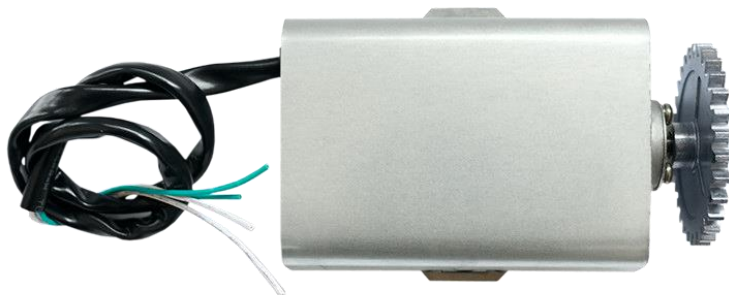

ИНСТРУКЦИЯ
по настройке командоаппарата
(4 концевых выключателя)

ООО «Завод промышленной механизации»
г. Минск – 2022 г.

НАСТРОЙКА КОМАНДОАППАРАТА (4 концевых выключателя)

Командоаппарат – предназначен для выставления и точной настройки крайних и аварийных положений перемещения лебедки.

**Рисунок 1 –
Командоаппарат
(внешний вид со
снятой крышкой)**

Командоаппарат состоит из 4 концевых выключателей – два аварийных (желтые стрелки, рисунок 1) и два концевых выключателя ограничивающие крайние положения (синие стрелки, рисунок 1), а также двух бегунков (зеленые стрелки, рисунок 2), расположенных на центральной оси.

**Рисунок 2 –
Командоаппарат
(внешний вид со
снятой крышкой)**

Концевые выключатели работают попарно – слева для одного положения, справа для другого. Они имеют возможность смещения влево-вправо (рисунок 3) Причем, концевые выключатели крайних положений должны располагаться немного ближе к бегункам, чем аварийные. Разница между срабатыванием рабочего и аварийного концевика выставляется непосредственно на объекте.

Примечание: в процессе настройки и монтажа лебедки, во избежание выхода из строя командного аппарата, необходимо, чтобы крестообразные винты (красные стрелки, рисунок 4) не были в закрученном состоянии.