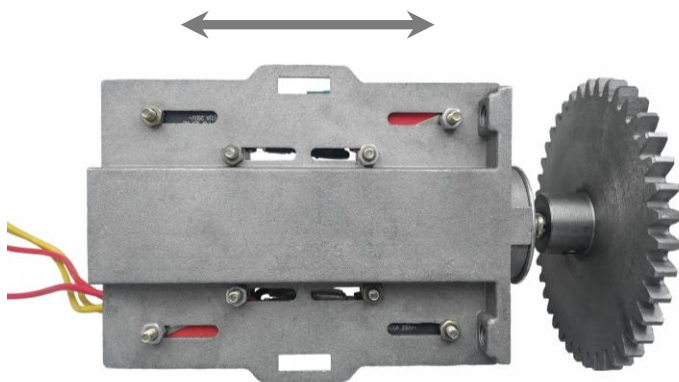

ИНСТРУКЦИЯ
по настройке командоаппарата
(4 концевых выключателя)

ООО «Завод промышленной механизации»
г. Минск – 2022 г.

НАСТРОЙКА КОМАНДОАППАРАТА (4 концевых выключателя)

Командоаппарат – предназначен для выставления и точной настройки крайних и аварийных положений перемещения лебедки.

**Рисунок 1 –
Командоаппарат
(внешний вид со
снятой крышкой)**

Командоаппарат состоит из 4 концевых выключателей – два аварийных (желтые стрелки, рисунок 1) и два концевых выключателя ограничивающие крайние положения (синие стрелки, рисунок 1), а также двух бегунков (зеленые стрелки, рисунок 2), расположенных на центральной оси.

**Рисунок 2 –
Командоаппарат
(внешний вид со
снятой крышкой)**

Концевые выключатели работают попарно – слева для одного положения, справа для другого. Они имеют возможность смещения влево-вправо (рисунок 3) Причем, концевые выключатели крайних положений должны располагаться немного ближе к бегункам, чем аварийные. Разница между срабатыванием рабочего и аварийного концевика выставляется непосредственно на объекте.

Левый бегунок работает для левой группы концевиков командоаппарата, а правый бегунок для правой.

**Рисунок 4 – Бегунок
(левый/правый)
командоаппарата**

После этого, фиксируем текущее положение бегунка закручиванием крестообразного винта, расположенного на бегунке (красные стрелки, рисунок 4).