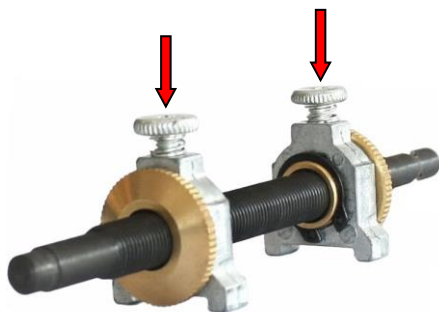

**Рисунок 1 –
Командоаппарат
(внешний вид со
снятой крышкой)**

Командоаппарат состоит из 4 концевых выключателей – два аварийных (желтые стрелки, рисунок 1) и два концевых выключателя ограничивающие крайние положения (синие стрелки, рисунок 1), а также двух бегунков (зеленые стрелки, рисунок 2), расположенных на центральной оси.

**Рисунок 2 –
Командоаппарат
(внешний вид со
снятой крышкой)**

Концевые выключатели работают попарно – слева для одного положения, справа для другого. Они имеют возможность смещения влево-вправо (рисунок 3) Причем, концевые выключатели крайних положений должны располагаться немного ближе к бегункам, чем аварийные. Разница между срабатыванием рабочего и аварийного концевика выставляется непосредственно на объекте.

**Рисунок 3 –
Командоаппарат
(вид сзади)**

Настройка командоаппарата происходит следующим образом: крутя зубчатое колесико (зеленые стрелки, рисунок 2) подгоняем бегунок, расположенный на центральной оси командоаппарата, до срабатывания концевого выключателя крайнего положения.

Левый бегунок работает для левой группы концевиков командоаппарата, а правый бегунок для правой.

**Рисунок 4 – Бегунок
(левый/правый)
командоаппарата**

После этого, фиксируем текущее положение бегунка закручиванием крестообразного винта, расположенного на бегунке (красные стрелки, рисунок 4).