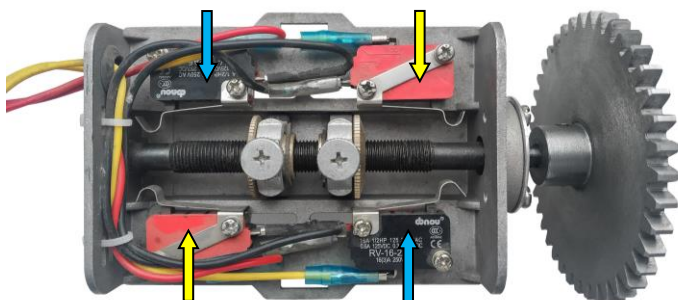

ИНСТРУКЦИЯ
по настройке командоаппарата
(4 концевых выключателя)

ООО «Завод промышленной механизации»
г. Минск – 2022 г.

НАСТРОЙКА КОМАНДОАППАРАТА (4 концевых выключателя)

Командоаппарат – предназначен для выставления и точной настройки крайних и аварийных положений перемещения лебедки.

**Рисунок 1 –
Командоаппарат
(внешний вид со
снятой крышкой)**

Командоаппарат состоит из 4 концевых выключателей – два аварийных (желтые стрелки, рисунок 1) и два концевых выключателя ограничивающие крайние положения (синие стрелки, рисунок 1), а также двух бегунков (зеленые стрелки, рисунок 2), расположенных на центральной оси.

**Рисунок 2 –
Командоаппарат
(внешний вид со
снятой крышкой)**

Концевые выключатели работают попарно – слева для одного положения, справа для другого. Они имеют возможность смещения влево-вправо (рисунок 3) Причем, концевые выключатели крайних положений должны располагаться немного ближе к бегункам, чем аварийные. Разница между срабатыванием рабочего и аварийного концевика выставляется непосредственно на объекте.

Примечание: в процессе настройки и монтажа лебедки, во избежание выхода из строя командного аппарата, необходимо, чтобы крестообразные винты (красные стрелки, рисунок 4) не были в закрученном состоянии.