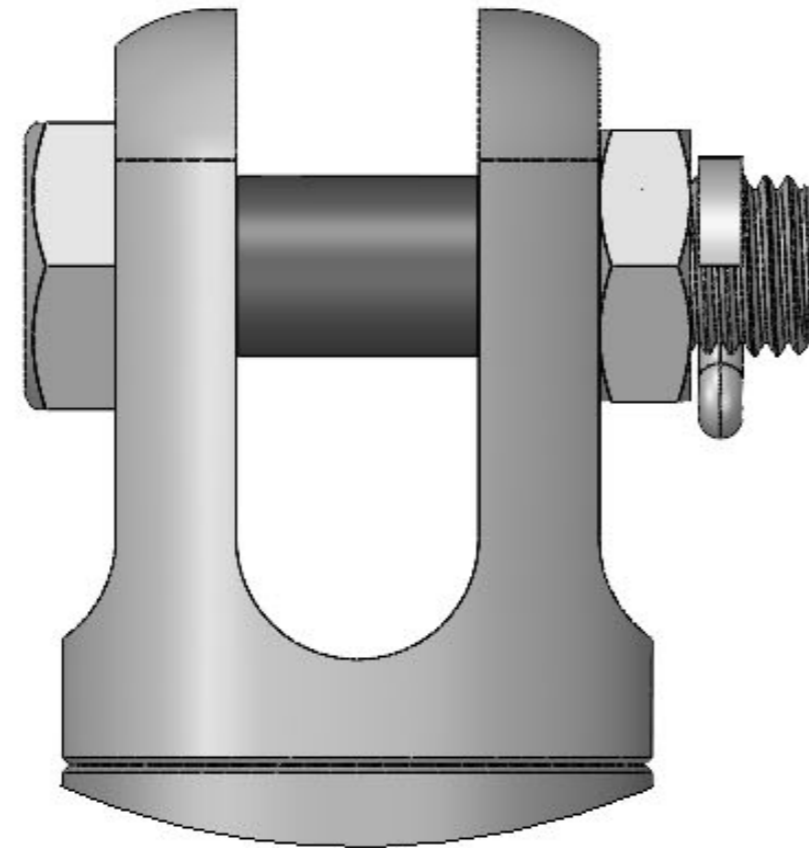

*Машинка вращения ЛМЭС.МВ з/п 500...3000 кг  
варианты исполнения*

*Тип 1*

*Вилка*

*Тип 1*

*Кольцо*

*Ремень*

*Тип 2*

*Вилка*

*Тип 2*

*Кольцо*

*Ремень*