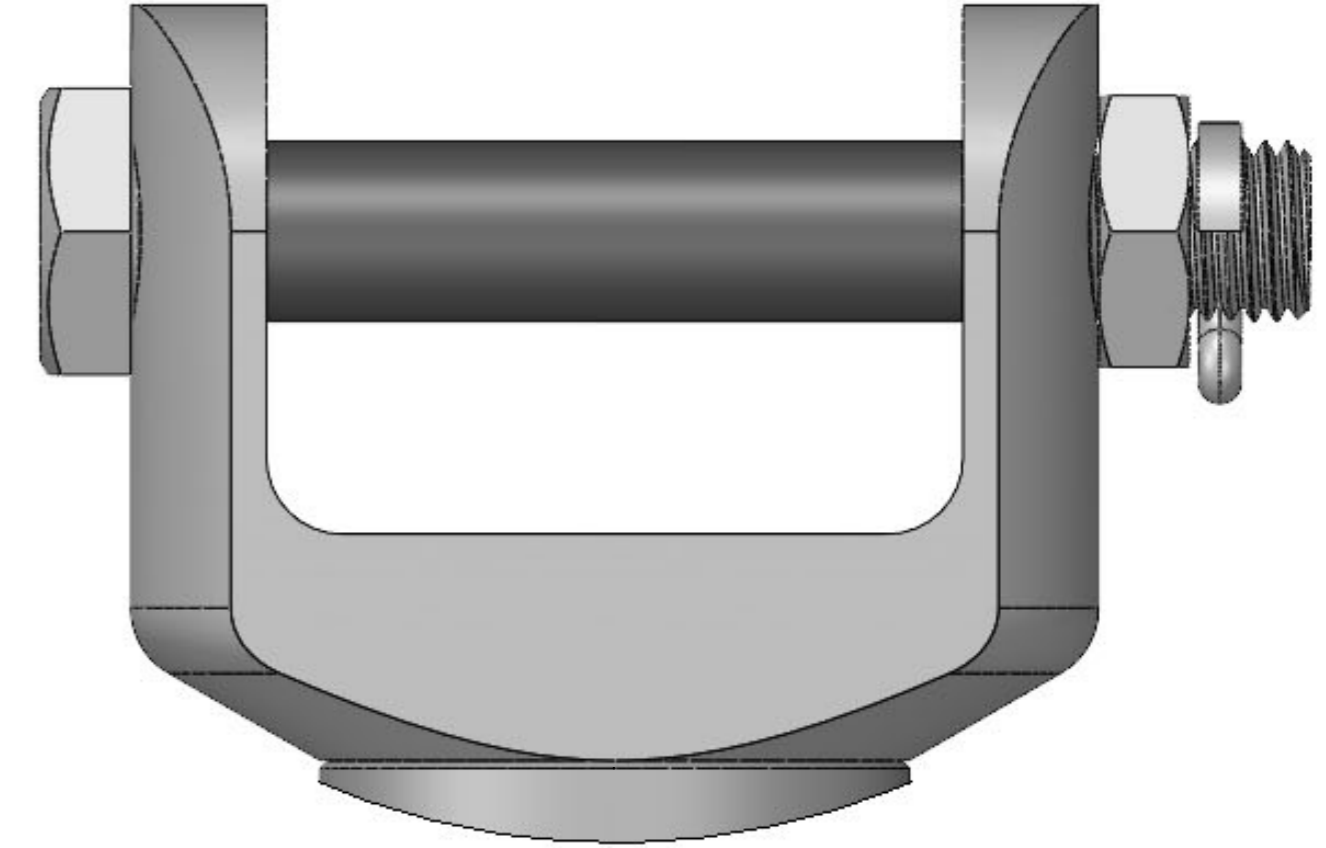

*Машинка вращения ЛМЭС.МВ з/п 500...3000 кг  
варианты исполнения*

*Тип 1*

*Вилка*

*Тип 1*

*Кольцо*

*Ремень*

*Тип 2*

*Вилка*

*Тип 2*

*Кольцо*

*Ремень*