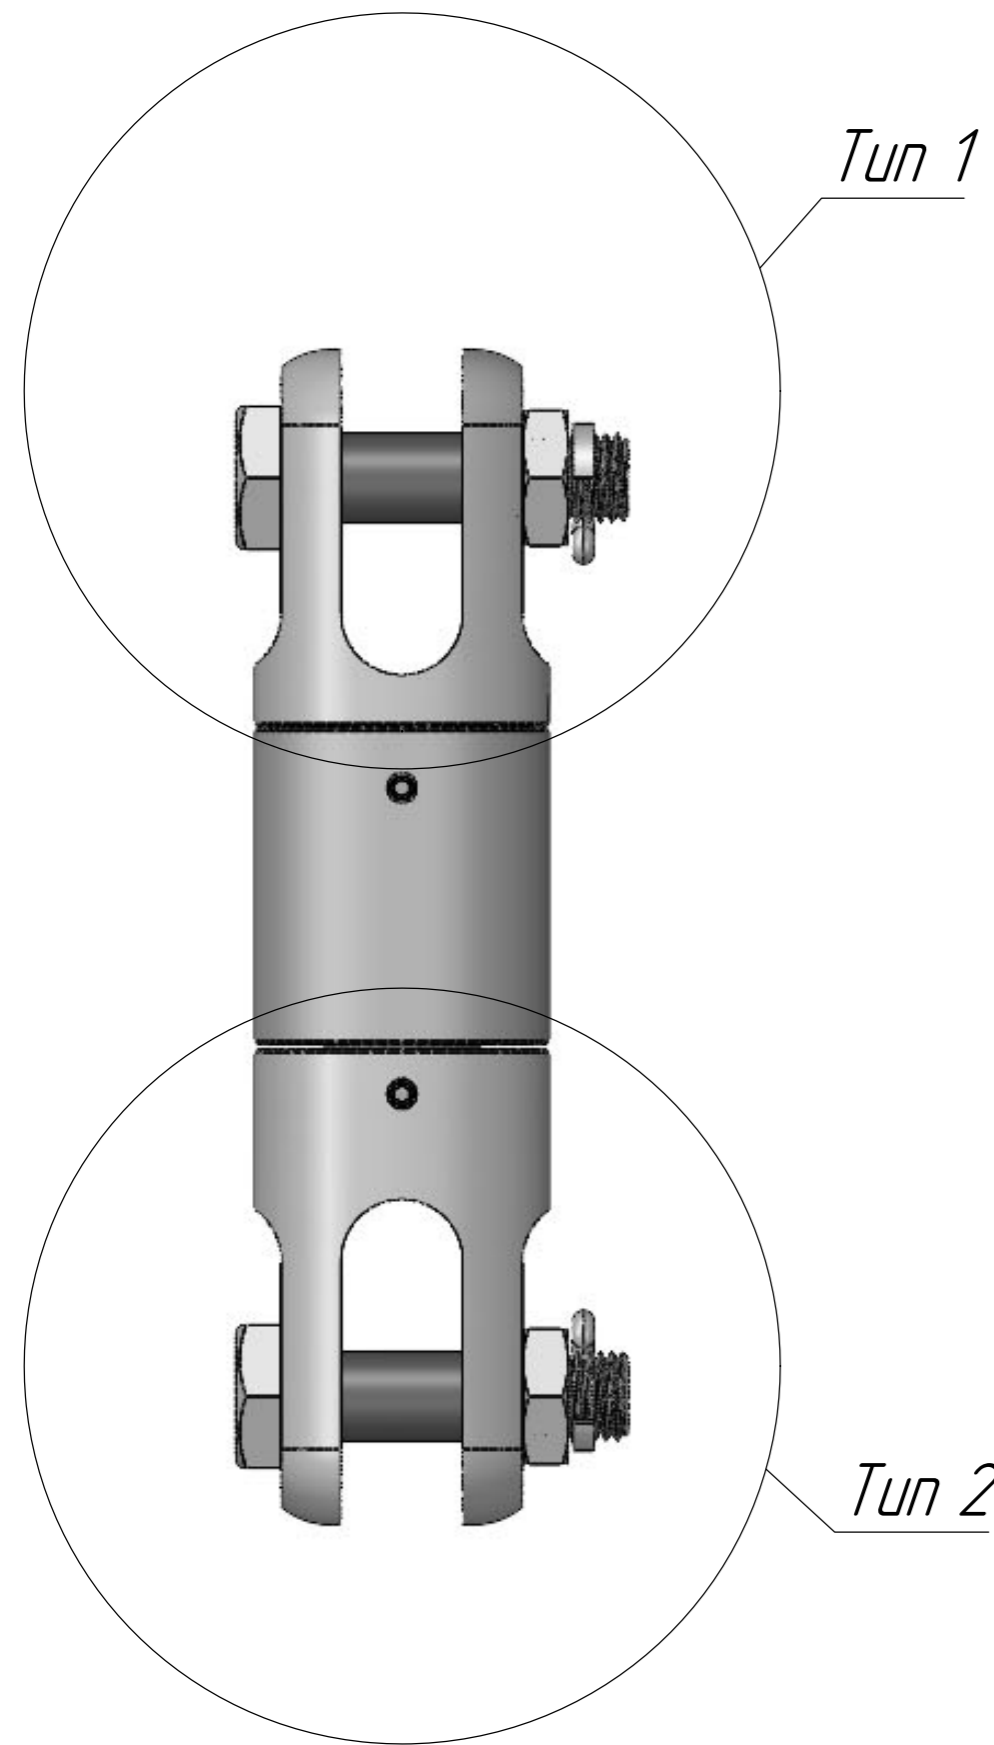

*Машинка вращения ЛМЭС.МВ з/п 500...3000 кг  
варианты исполнения*

*Тип 1*

*Вилка*

*Тип 1*

*Кольцо*

*Ремень*

*Тип 2*

*Вилка*

*Тип 2*

*Кольцо*

*Ремень*