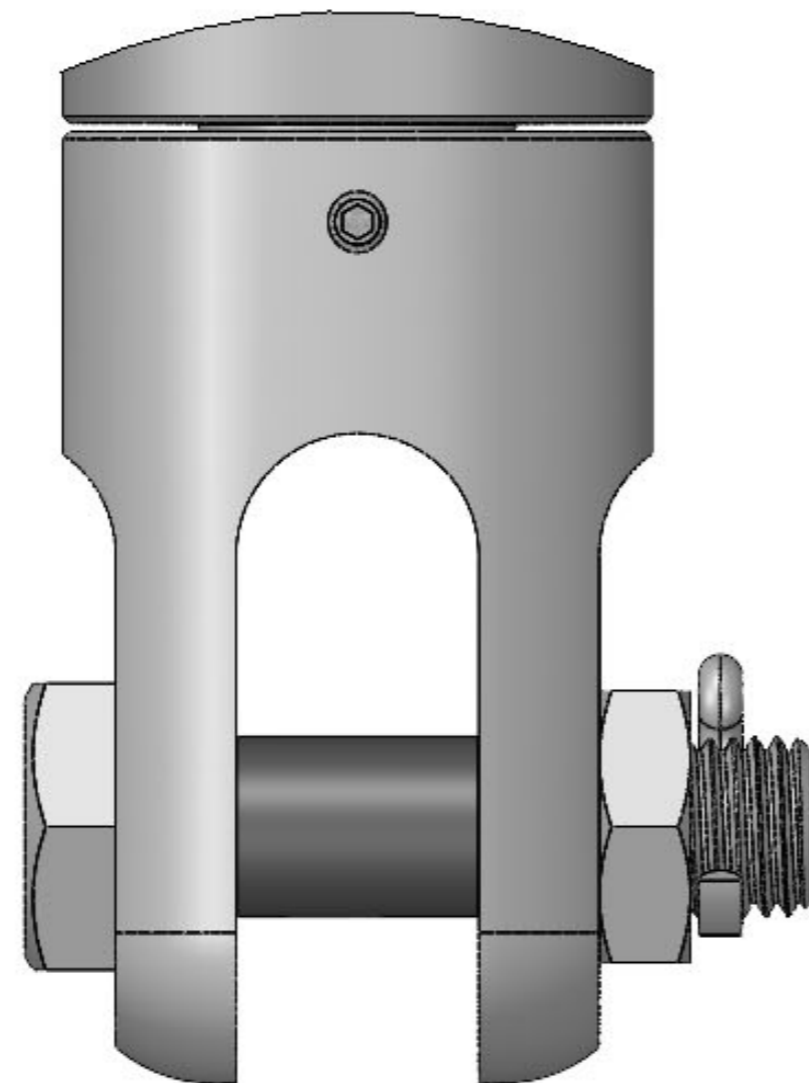

*Машинка вращения ЛМЭС.МВ з/п 500...3000 кг  
варианты исполнения*

*Тип 1*

*Вилка*

*Тип 1*

*Кольцо*

*Ремень*

*Тип 2*

*Вилка*

*Тип 2*

*Кольцо*

*Ремень*