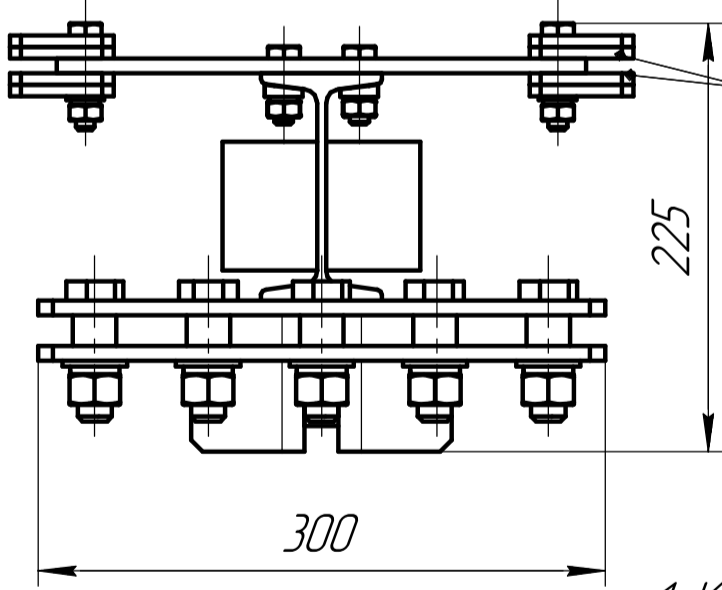

ЛМЕШ.КШ-1-200.000.000.000 ВО

Пальцы каната

Палец каната

Капролоновые ползуны

- 1 Калкаш софитный для грузов до 200 кг.
- 2 Вместимость до 20 грузов по 10 кг.
- 3 В комплекте: капролоновые ползуны, пальцы под канат.
- 4 Окраска - грунт.