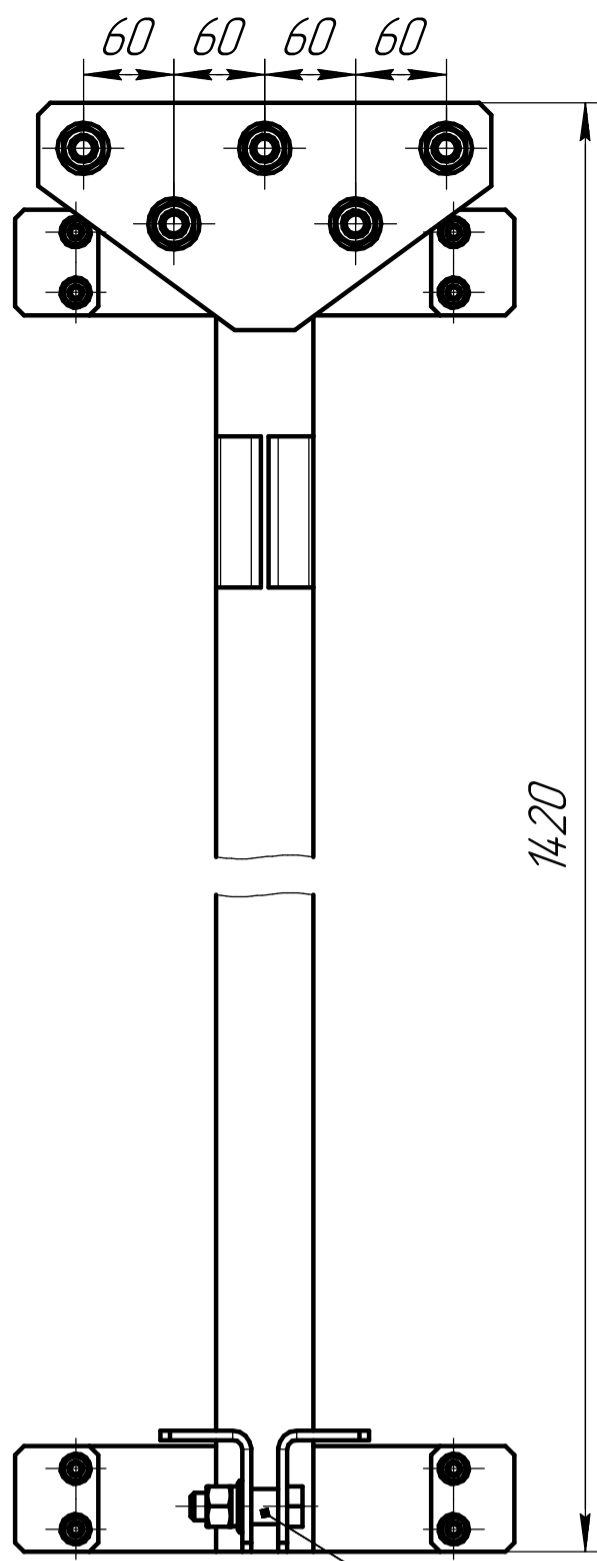

ЛМЕШ.КШ-1-200.000.000.000 ВО

Пальцы каната

Палец каната

Капролоновые ползуны

- 1 Калкаш софитный для грузов до 200 кг.
- 2 Вместимость до 20 грузов по 10 кг.
- 3 В комплекте: капролоновые ползуны, пальцы под канат.
- 4 Окраска - грунт.