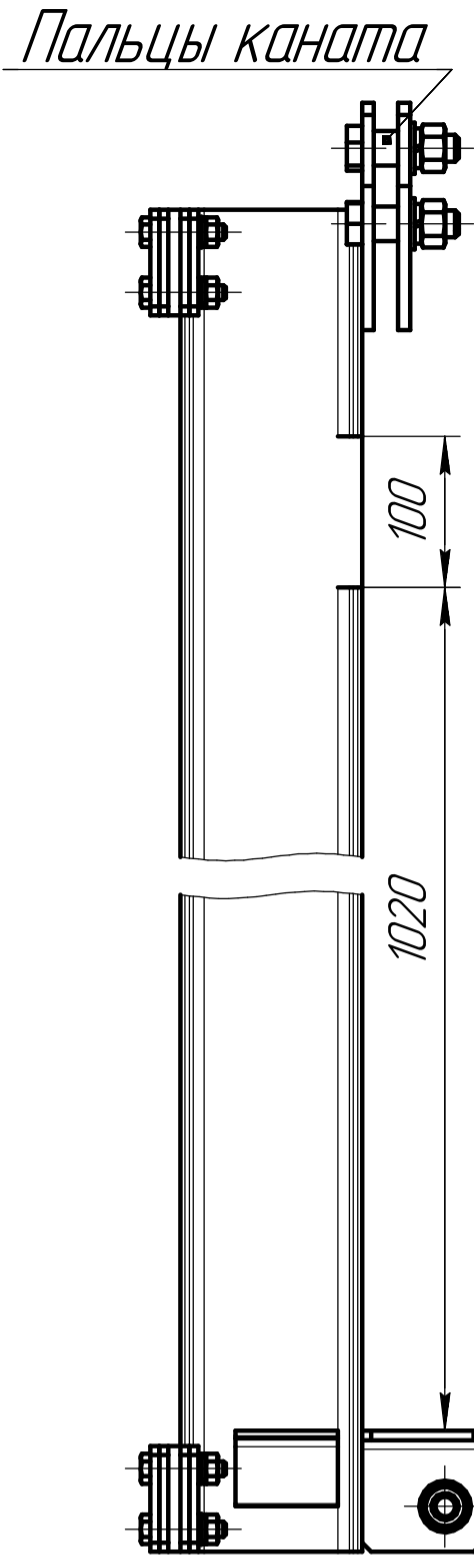

ЛМЕШ.КШ-1-200.000.000.000 ВО

Пальцы каната

Палец каната

Капролоновые ползуны

- 1 Калкаш софитный для грузов до 200 кг.
- 2 Вместимость до 20 грузов по 10 кг.
- 3 В комплекте: капролоновые ползуны, пальцы под канат.
- 4 Окраска - грунт.

Справ. №	Перв. примен.
----------	---------------

Инд. № подл.	Подп. и дата
Взам. инв. №	Инд. № дубл.
Подп. и дата	Подп. и дата

Изм.	Лист	№ док-м.	Подп.	Дата
Разраб.				
Проб.				
Т.контр.				
Н.контр.				
Утв.				