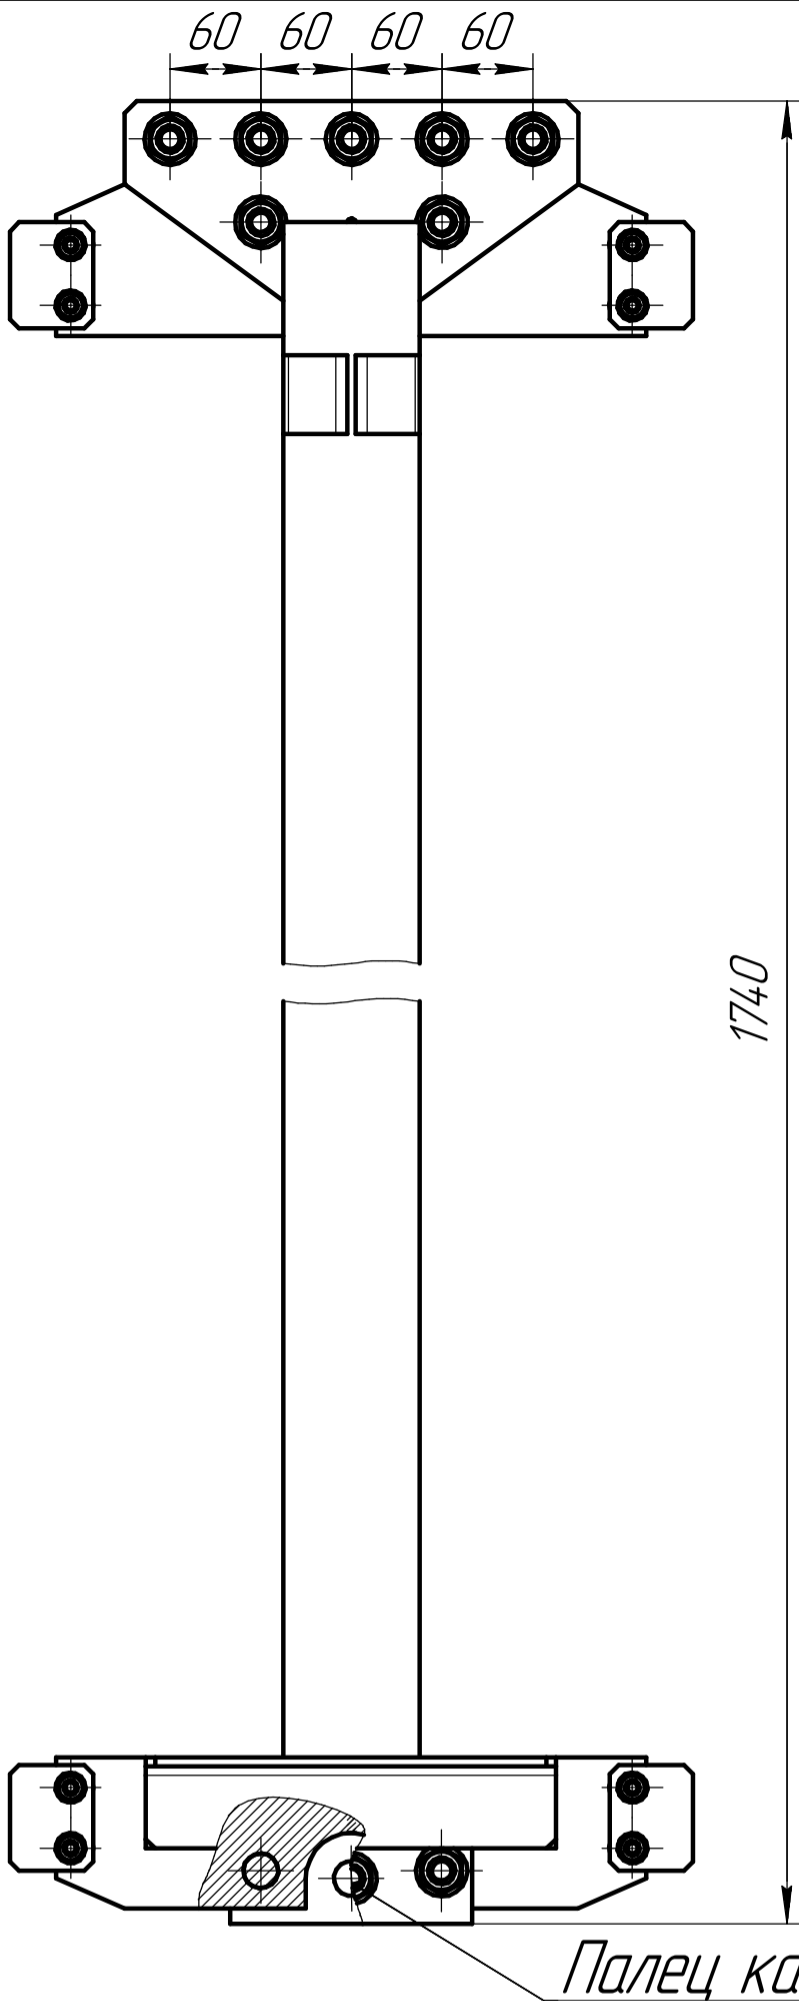

Справ. №	Перв. примен.
----------	---------------

Инд. № подл.	Подп. и дата
Взам. инв. №	Инд. № дубл.
Подп. и дата	Подп. и дата

ЛМЕШ.КС-1-1000.000.000.000 ВО

- 1 Калкаш софитный для грузов до 1 тонны.
- 2 Вместимость до 40 грузов по 25 кг..
- 3 В комплекте: капролоновые ползуны, пальцы под канат.
- 4 Окраска - грунт.

Изм.	Лист	№ док.м.	Подп.	Дата
Разраб.				
Проб.				
Т.контр.				
И.контр.				
Утв.				

ЛМЕШ.КС-1-1000.000.000.000 ВО			
Фермовый модуль	Лит.	Масса	Масштаб
"Калкаш для грузов до 1000кг"		50	1:4
	Лист	Листов	1
ООО "Завод промышленной механизации"			