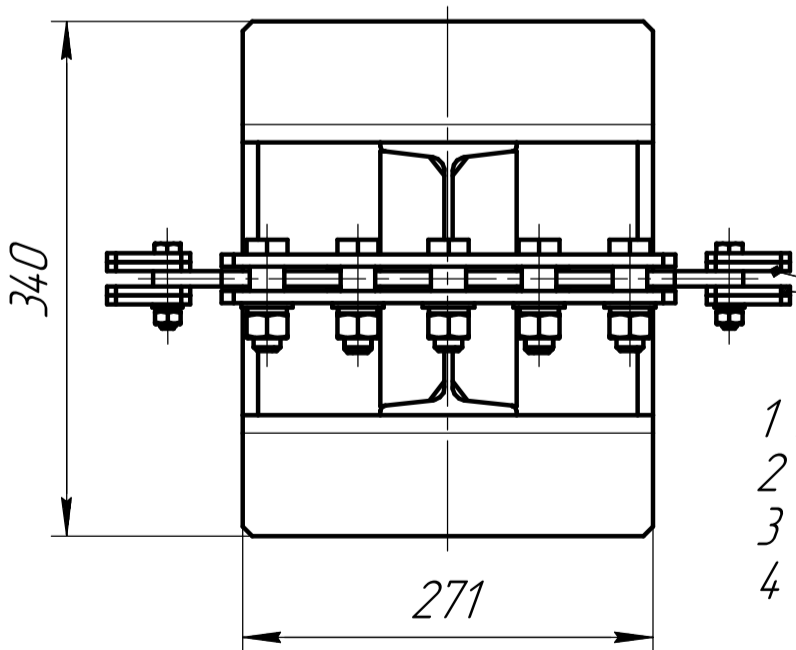

Справ. №	Перв. примен.
----------	---------------

Инд. № подл.	Подп. и дата
Взам. инв. №	Инд. № дубл.
Подп. и дата	Подп. и дата

ЛМЕШ.КС-1-1000.000.000.000 ВО

- 1 Калкаш софитный для грузов до 1 тонны.
- 2 Вместимость до 40 грузов по 25 кг..
- 3 В комплекте: капролоновые ползуны, пальцы под канат.
- 4 Окраска - грунт.

Изм.	Лист	№ док.м.	Подп.	Дата
Разраб.				
Проб.				
Т.контр.				
И.контр.				
Утв.				

ЛМЕШ.КС-1-1000.000.000.000 ВО			
Фермовый модуль	Лит.	Масса	Масштаб
"Калкаш для грузов до 1000кг"		50	1:4
	Лист	Листов	1
ООО "Завод промышленной механизации"			