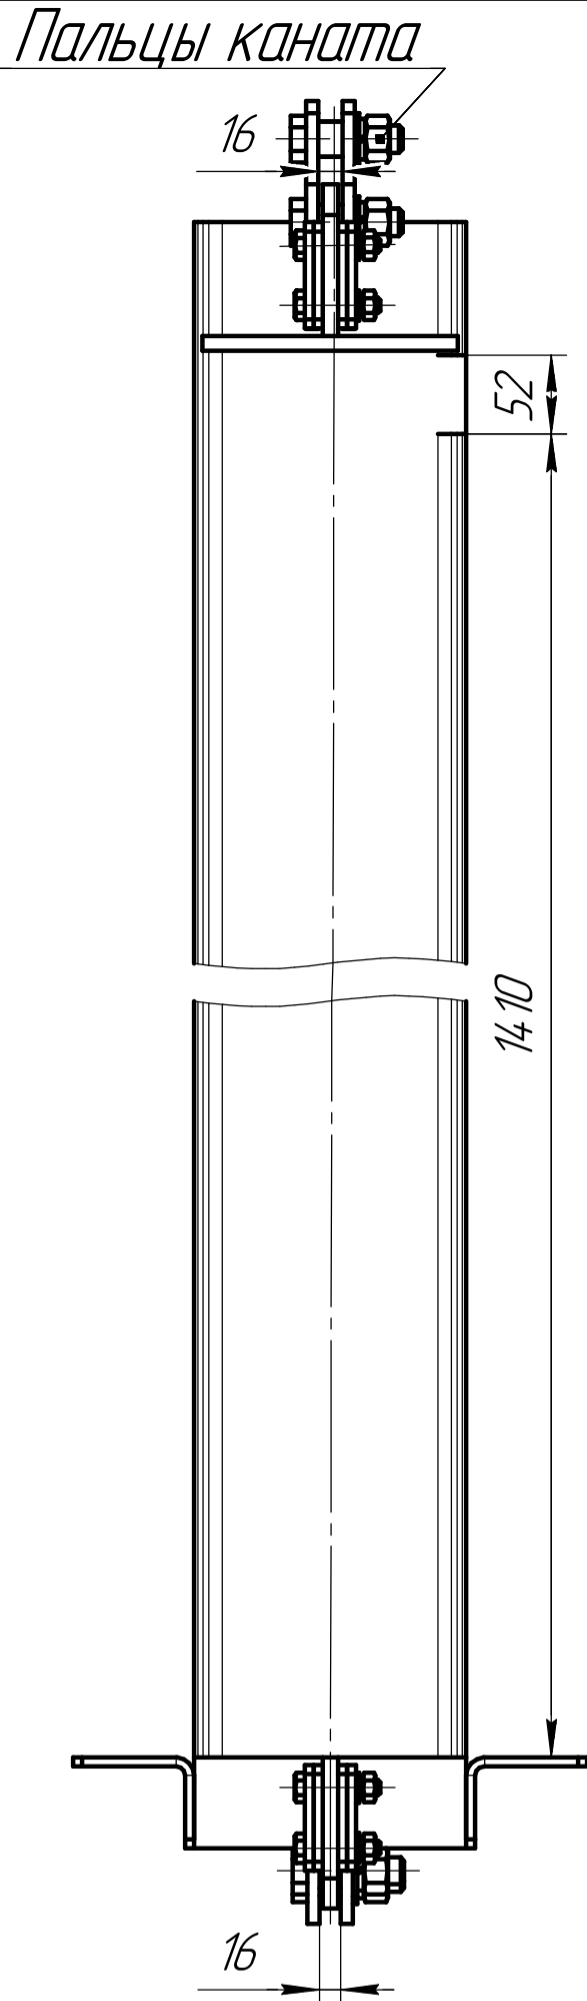

Справ. №	Перв. примен.
----------	---------------

Инд. № подл.	Подп. и дата
Взам. инв. №	Инд. № дубл.
Подп. и дата	Подп. и дата

ЛМЕШ.КС-1-1000.000.000.000 ВО

- 1 Калкаш софитный для грузов до 1 тонны.
- 2 Вместимость до 40 грузов по 25 кг..
- 3 В комплекте: капролоновые ползуны, пальцы под канат.
- 4 Окраска - грунт.

Изм.	Лист	№ док.м.	Подп.	Дата
Разраб.				
Проб.				
Т.контр.				
И.контр.				
Утв.				

ЛМЕШ.КС-1-1000.000.000.000 ВО			
Фермовый модуль	Лит.	Масса	Масштаб
"Калкаш для грузов до 1000кг"		50	1:4
	Лист	Листов	1
ООО "Завод промышленной механизации"			